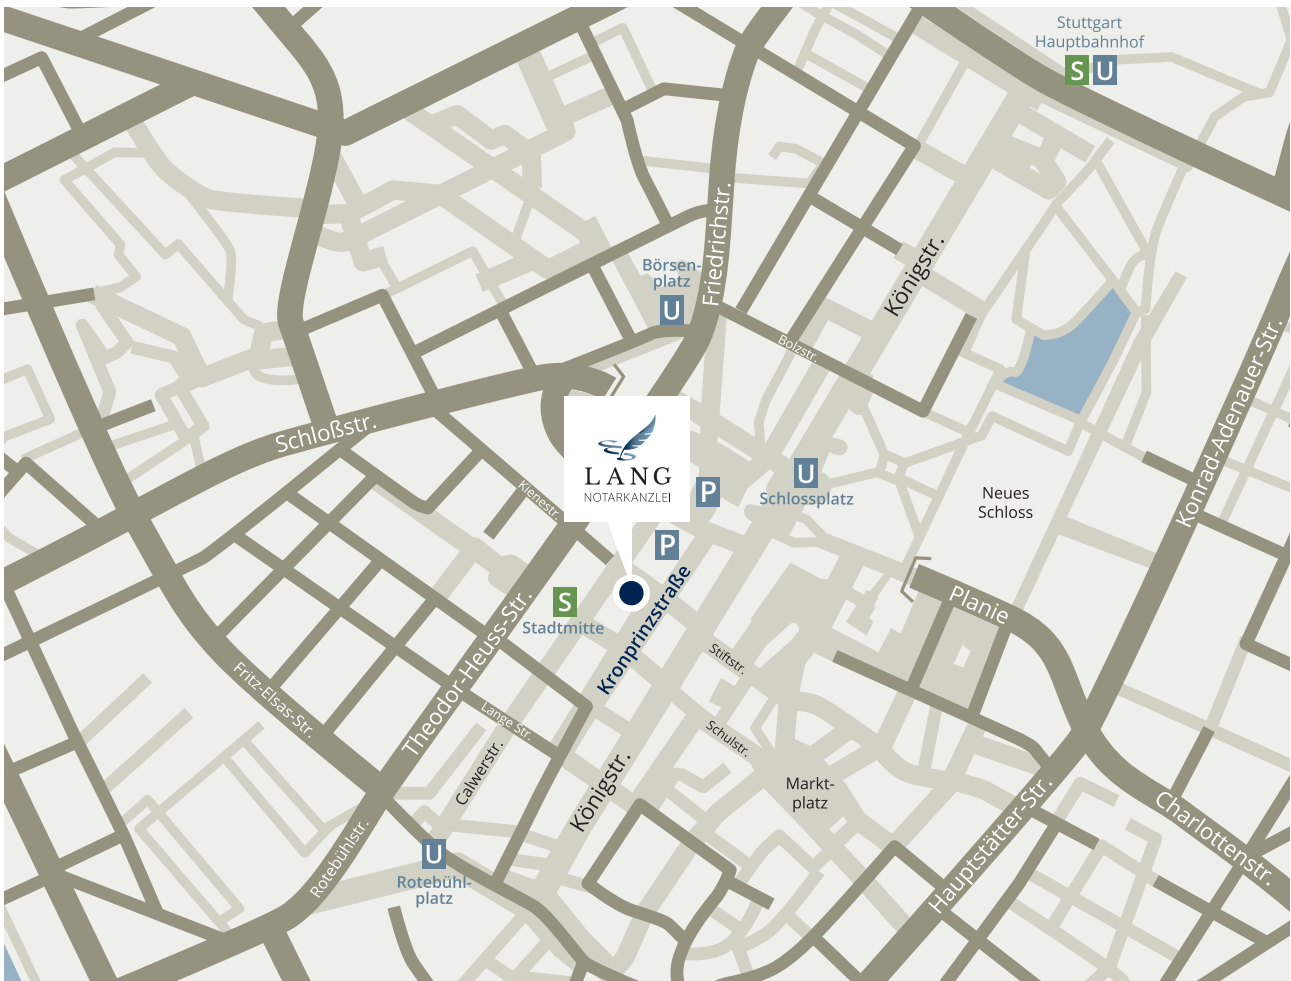

### Adresse

Kronprinzstraße 8  
70173 Stuttgart  
(Eingang Ecke Kienestraße)

### Anreise mit dem Auto

In direkter Umgebung zu uns finden sich mehrere Tiefgaragen und Parkhäuser. Wir empfehlen die B+B Tiefgarage Stadtmitte (Kronprinzstraße 6, 70173 Stuttgart) oder die B+B Tiefgarage Kronprinzstraße (Kronprinzstraße 26, 70173 Stuttgart).